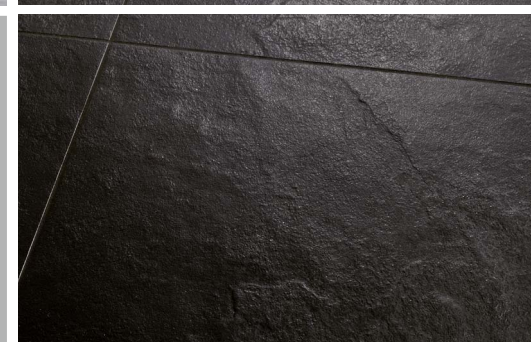

MARGRES
CERAMIC STYLE

DIAMOND
heart black

DM4 30x60 REFLEX