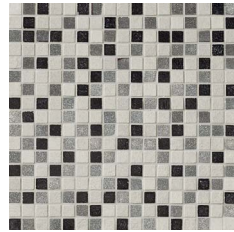

Mosaic net mounted
Mosaico sobre rede

Mosaic 1,5x1,5 Silver *
30x30 12"x12"
P-6560

* Limited stock / stock limitado / stock limité

Decorative pieces with precious metals are sensitive to acid attacks and must not be applied to pavements.
Peças decorativas com metais preciosos são sensíveis aos ataques ácidos e não devem ser aplicadas em pavimento.
Les pièces décoratives en métaux précieux sont sensibles aux attaques d'acide et ne doivent pas être appliquées sur les carrelages.
Las piezas decorativas con metales preciosos son sensibles a los ataques ácidos y no se deben aplicar en pavimentos.