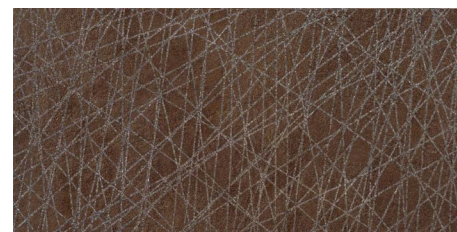

Mosaic 0,5x0,5 Diamond Round Beige
30x60 12"x24"
P-6580

Mosaic pré-corte
Mosaico pre cutted

Mosaic 0,5x0,5 Diamond Drop Grey
30x60 12"x24"
P-6580

Mosaic pré-corte
Mosaico pre cutted

Mosaic 0,5x0,5 Diamond Heart Black
30x60 12"x24"
P-6580