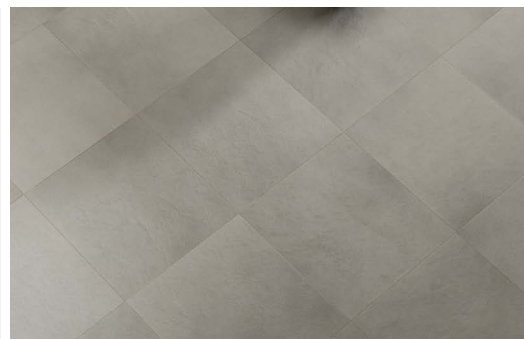

DIAMOND
decors
decorações

DIAMOND
special pieces
peças especiais

Skirting / Rodapé Boleado
8X60 3,2"x24"
P-6200

Step Tread Fluted / Degrau Sulcado
30x60 12"x24"
P-6370

Step Tread Fluted / Degrau Sulcado
60x60 24"x24"
P-6510