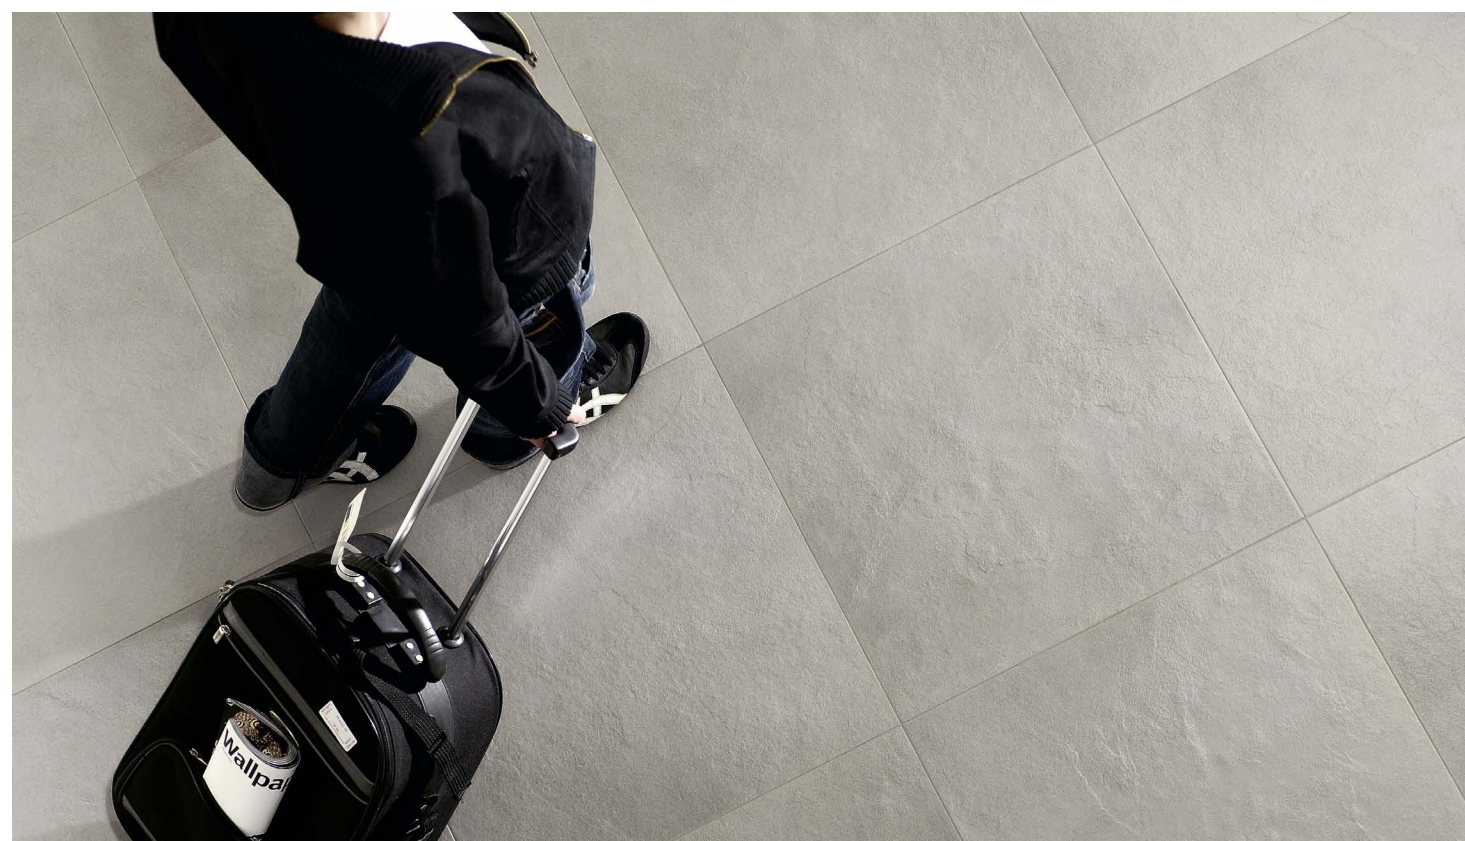

MARGRES
CERAMIC STYLE

DIAMOND
drop grey

DM2 20x60 - 60x60 REFLEX

ATE 09